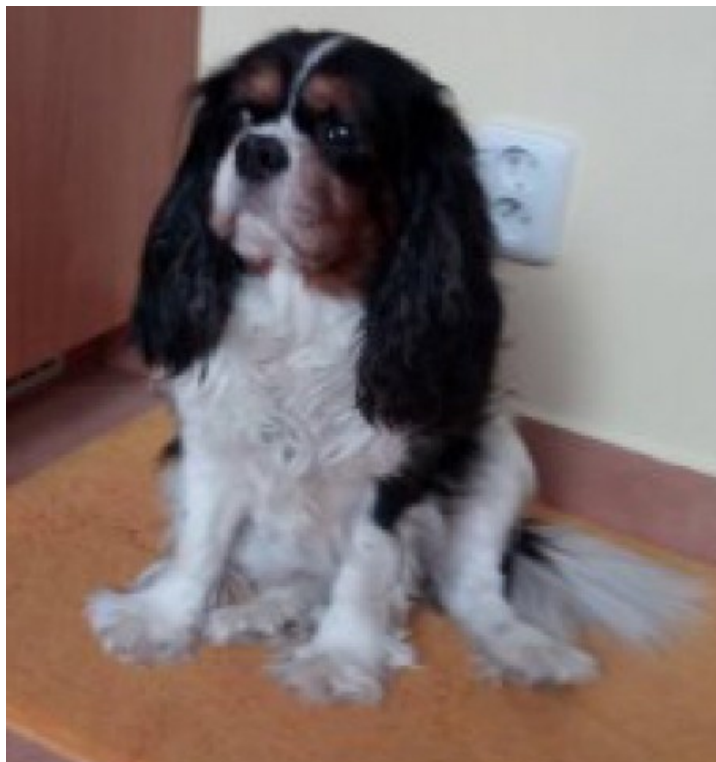

# ZTRATIL SE PES

ALFÍK (11 LET) ZTRACEN 31.05.2018

PLEMENO: KAVALÍR KING CHARLES ŠPANĚL  
BARVA: ČERNO-BÍLÝ  
POHLAVÍ: SAMEC

VELIKOST: STŘEDNÍ - 10-17KG  
MÍSTO ZTRÁTY:  
SIVICE 203, 66407 POZOŘICE

Odměna: ANO