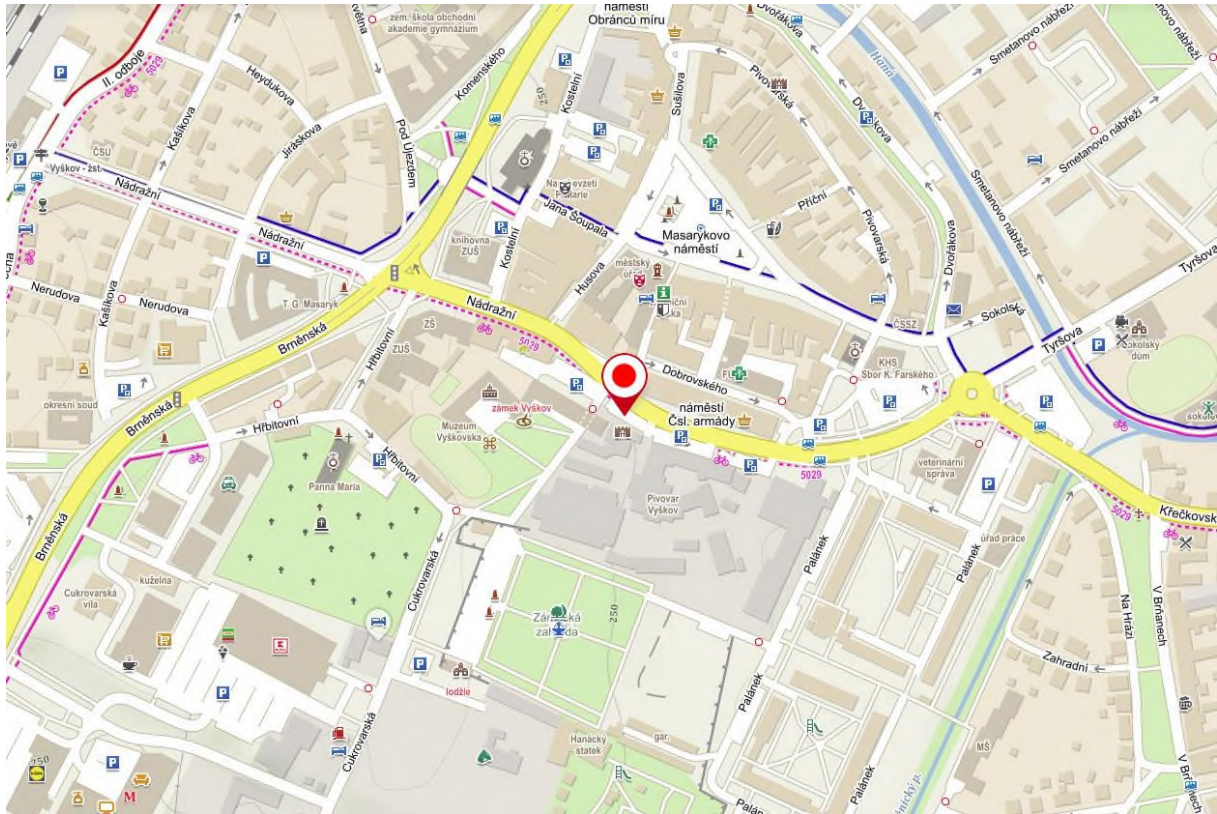

Hlasování u všech níže uvedených stanovišť bude probíhat ve středu 11.1.2023 (v případě konání II. kola volby prezidenta 25.1.2023) od 8:00 hod do 17:00 hod.

Okres Brno-město

Lokalita v areálu brněnského výstaviště – vjezd bránou č. 4 z ulice Křížkovského

GPS: 49.185681N, 16.581584E

Okres Brno-venkov

Lokalita v areálu brněnského výstaviště – vjezd bránou č. 4 z ulice Křížkovského

GPS: 49.185850N, 16.581885E

Okres Blansko

Blansko, parkoviště na Sportovním ostrově Ludvíka Daňka na konci ulice Mlýnská, za mostem vpravo, směrem k basebalovému hřišti.

GPS: 49.3660347N, 16.6369667E

Okres Břeclav

Parkoviště před Zimním stadionem Břeclav č.p. 2881

GPS: 48.7600178N, 16.8740939E

Okres Hodonín

Parkoviště u městského hřbitova, ul. Purkyňova, Hodonín

GPS: 48°51'46.0"N 17°09'09.9"E

Okres Vyškov

Vyškov, parkoviště nám. Čsl. armády u pivovaru (vedle Rotundy), vjezd a výjezd z ulice Československé armády proti bráně pivovaru.

GPS: 49.2764181N, 16.9987492E

Okres Znojmo

Znojmo, parkoviště u areálu Policie ČR, příjezd z ul. Pražská (u objektu Zdravotnické záchranné služby, Pražská 3872/59a, Znojmo)