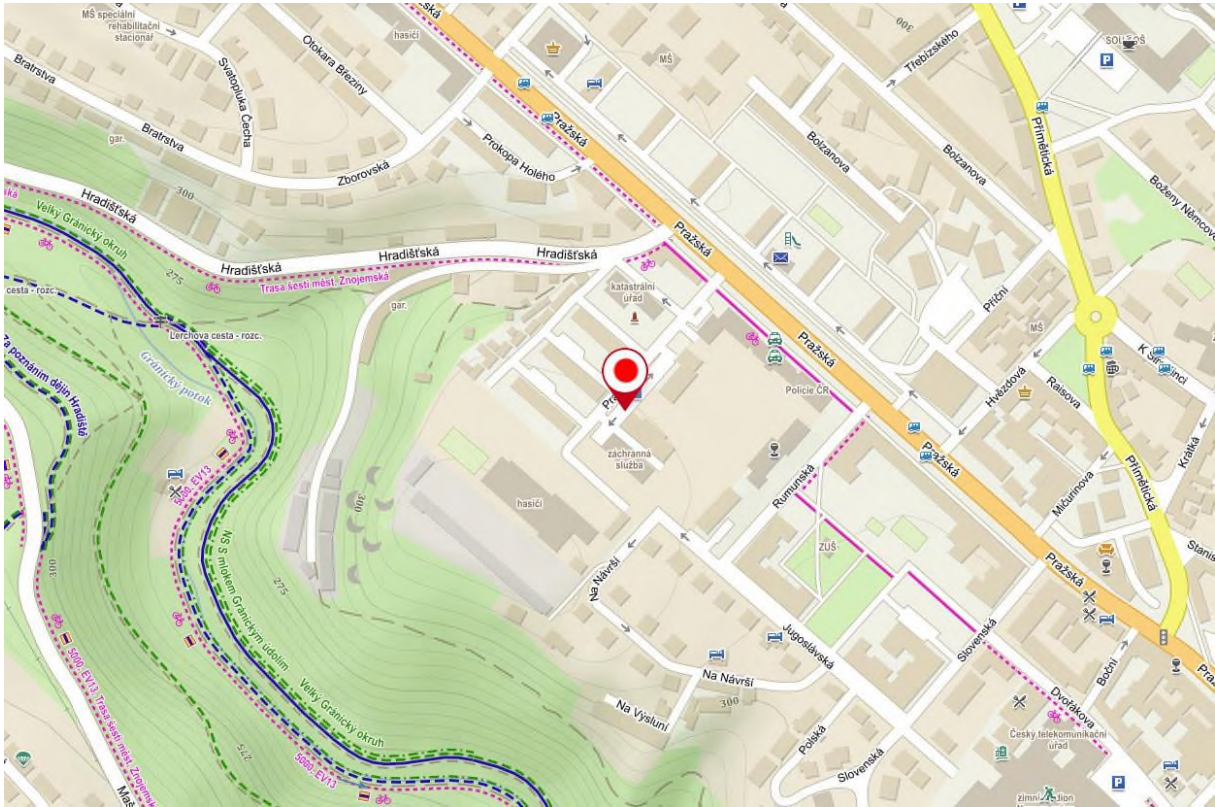

Okres Znojmo

Znojmo, parkoviště u areálu Policie ČR, příjezd z ul. Pražská (u objektu Zdravotnické záchranné služby, Pražská 3872/59a, Znojmo)

GPS: 48.8632186N, 16.0389014E

Zpracoval: Krajský úřad Jihomoravského kraje dne 20.12.2022