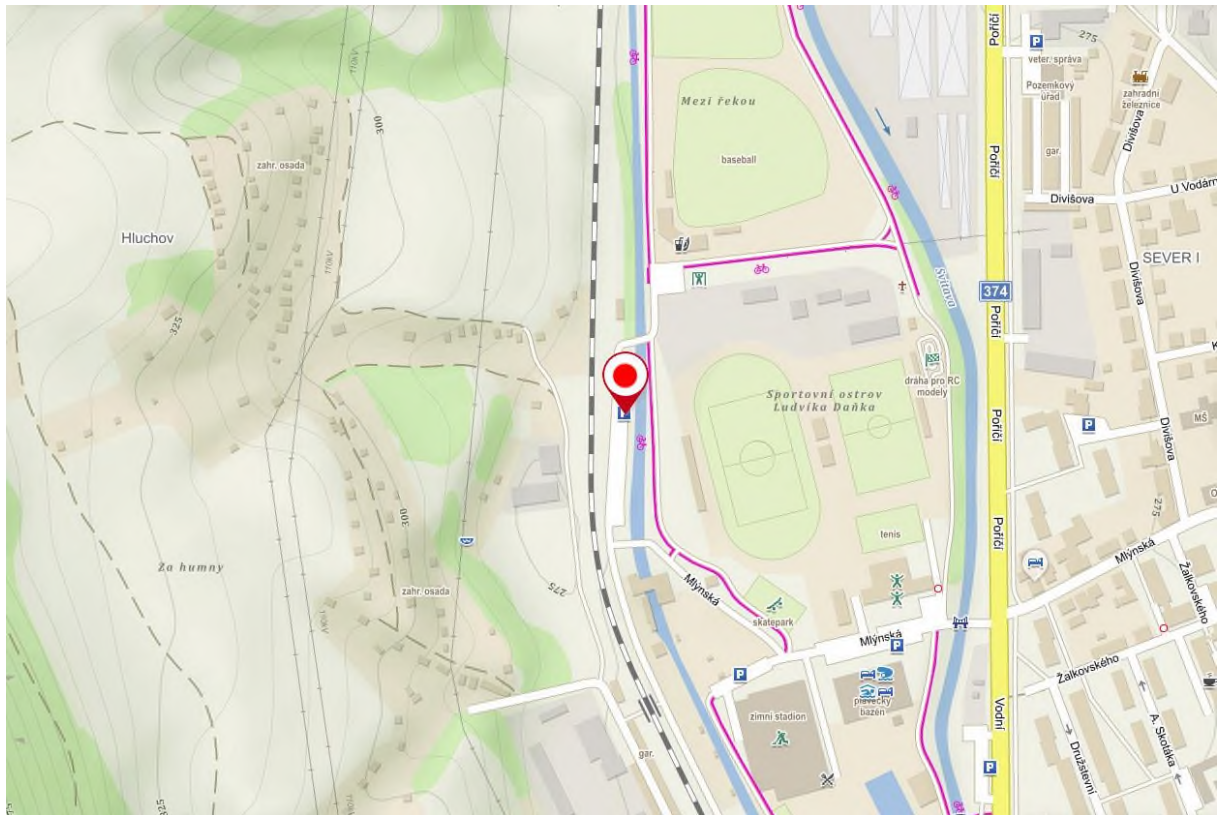

Hlasování u všech níže uvedených stanovišť bude probíhat ve středu 11.1.2023 (v případě konání II. kola volby prezidenta 25.1.2023) od 8:00 hod do 17:00 hod.

Okres Brno-město

Lokalita v areálu brněnského výstaviště – vjezd bránou č. 4 z ulice Křížkovského

GPS: 49.185681N, 16.581584E

Okres Brno-venkov

Lokalita v areálu brněnského výstaviště – vjezd bránou č. 4 z ulice Křížkovského

GPS: 49.185850N, 16.581885E

Okres Blansko

Blansko, parkoviště na Sportovním ostrově Ludvíka Daňka na konci ulice Mlýnská, za mostem vpravo, směrem k basebalovému hřišti.

GPS: 49.3660347N, 16.6369667E

Okres Břeclav

Parkoviště před Zimním stadionem Břeclav č.p. 2881

GPS: 48.7600178N, 16.8740939E

Okres Hodonín

Parkoviště u městského hřbitova, ul. Purkyňova, Hodonín

GPS: 48°51'46.0"N 17°09'09.9"E

Okres Vyškov

Vyškov, parkoviště nám. Čsl. armády u pivovaru (vedle Rotundy), vjezd a výjezd z ulice Československé armády proti bráně pivovaru.

GPS: 49.2764181N, 16.9987492E

Okres Znojmo

Znojmo, parkoviště u areálu Policie ČR, příjezd z ul. Pražská (u objektu Zdravotnické záchranné služby, Pražská 3872/59a, Znojmo)