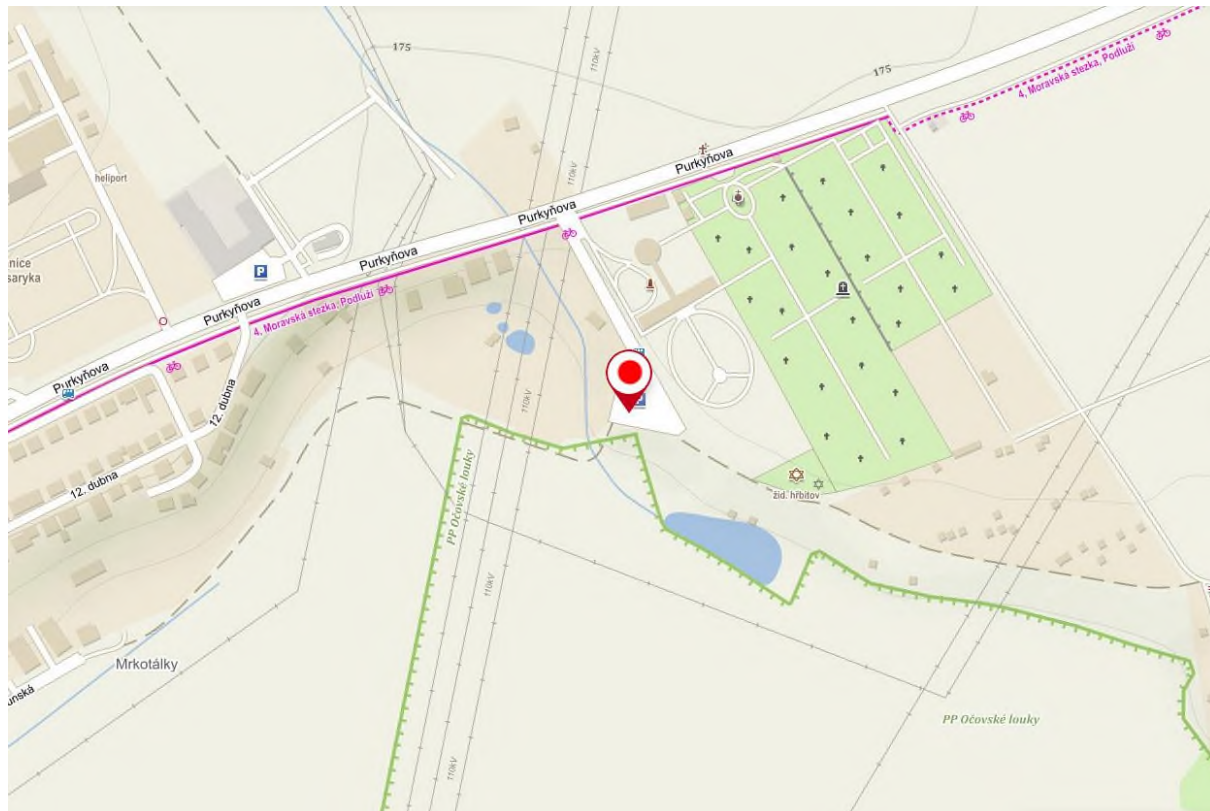

GPS: 49.185681N, 16.581584E

Okres Brno-venkov

Lokalita v areálu brněnského výstaviště – vjezd bránou č. 4 z ulice Křížkovského

GPS: 49.185850N, 16.581885E

Okres Blansko

Blansko, parkoviště na Sportovním ostrově Ludvíka Daňka na konci ulice Mlýnská, za mostem vpravo, směrem k basebalovému hřišti.

GPS: 49.3660347N, 16.6369667E

Okres Břeclav

Parkoviště před Zimním stadionem Břeclav č.p. 2881

GPS: 48.7600178N, 16.8740939E

Okres Hodonín

Parkoviště u městského hřbitova, ul. Purkyňova, Hodonín

GPS: 48°51'46.0"N 17°09'09.9"E

Okres Vyškov

Vyškov, parkoviště nám. Čsl. armády u pivovaru (vedle Rotundy), vjezd a výjezd z ulice Československé armády proti bráně pivovaru.

GPS: 49.2764181N, 16.9987492E

Okres Znojmo

Znojmo, parkoviště u areálu Policie ČR, příjezd z ul. Pražská (u objektu Zdravotnické záchranné služby, Pražská 3872/59a, Znojmo)