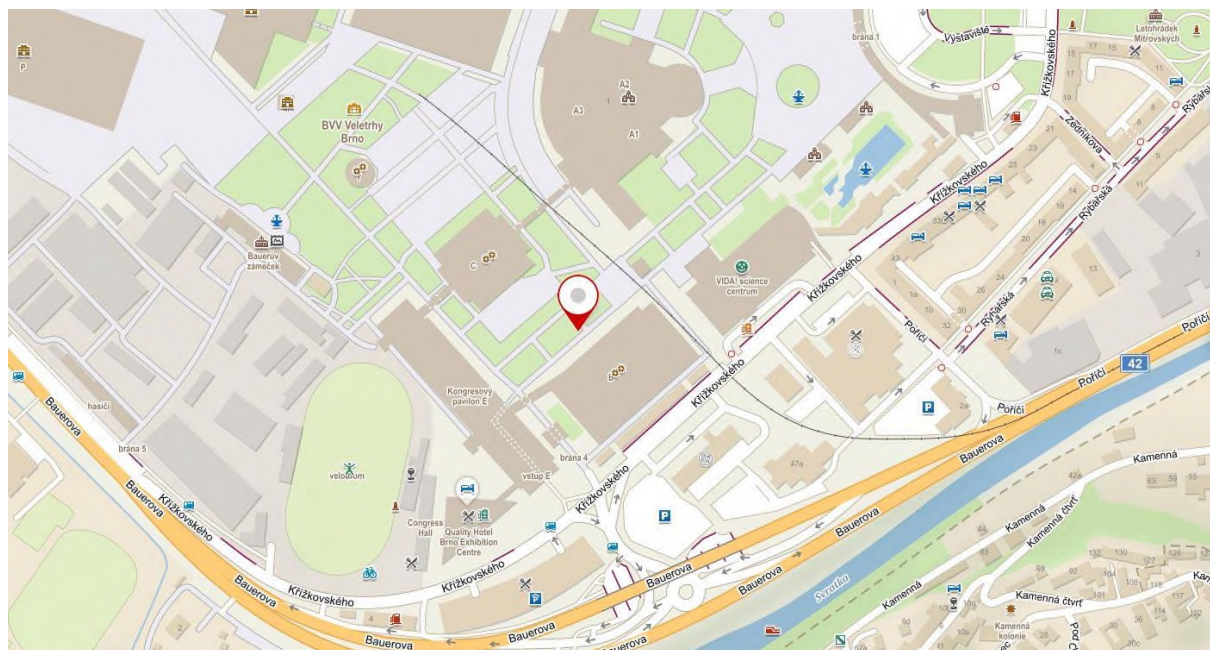

Hlasování u všech níže uvedených stanovišť bude probíhat ve středu 11.1.2023 (v případě konání II. kola volby prezidenta 25.1.2023) od 8:00 hod do 17:00 hod.

Okres Brno-město

Lokalita v areálu brněnského výstaviště – vjezd bránou č. 4 z ulice Křížkovského

GPS: 49.185681N, 16.581584E

Okres Brno-venkov

Lokalita v areálu brněnského výstaviště – vjezd bránou č. 4 z ulice Křížkovského

GPS: 49.185850N, 16.581885E

Okres Blansko

Blansko, parkoviště na Sportovním ostrově Ludvíka Daňka na konci ulice Mlýnská, za mostem vpravo, směrem k basebalovému hřišti.

GPS: 49.3660347N, 16.6369667E

Okres Břeclav

Parkoviště před Zimním stadionem Břeclav č.p. 2881

GPS: 48.7600178N, 16.8740939E

Okres Hodonín

Parkoviště u městského hřbitova, ul. Purkyňova, Hodonín

GPS: 48°51'46.0"N 17°09'09.9"E

Okres Vyškov

Vyškov, parkoviště nám. Čsl. armády u pivovaru (vedle Rotundy), vjezd a výjezd z ulice Československé armády proti bráně pivovaru.

GPS: 49.2764181N, 16.9987492E

Okres Znojmo

Znojmo, parkoviště u areálu Policie ČR, příjezd z ul. Pražská (u objektu Zdravotnické záchranné služby, Pražská 3872/59a, Znojmo)