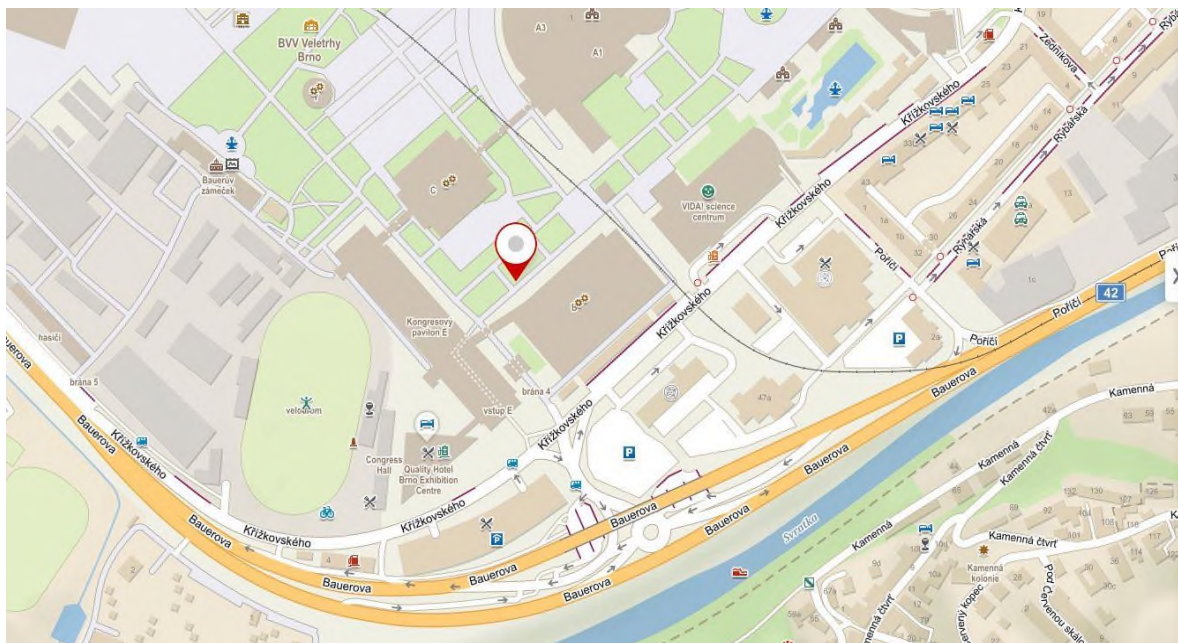

Přehled umístění volebních stanovišť v Jihomoravském kraji

pro volbu prezidenta republiky

zveřejněný v souladu s ust. § 8 odst. 3 zákona č. 411/2022 Sb., o zvláštních způsobech hlasování ve volbě prezidenta republiky v roce 2023

Hlasování u všech níže uvedených stanovišť bude probíhat ve středu 11.1.2023 (v případě konání II. kola volby prezidenta 25.1.2023) od 8:00 hod do 17:00 hod.

Okres Brno-město

Lokalita v areálu brněnského výstaviště – vjezd bránou č. 4 z ulice Křížkovského

GPS: 49.185681N, 16.581584E

Okres Brno-venkov

Lokalita v areálu brněnského výstaviště – vjezd bránou č. 4 z ulice Křížkovského

GPS: 49.185850N, 16.581885E

Okres Blansko

Blansko, parkoviště na Sportovním ostrově Ludvíka Daňka na konci ulice Mlýnská, za mostem vpravo, směrem k basebalovému hřišti.

Okres Vyškov

Vyškov, parkoviště nám. Čsl. armády u pivovaru (vedle Rotundy), vjezd a výjezd z ulice Československé armády proti bráně pivovaru.

GPS: 49.2764181N, 16.9987492E

Okres Znojmo

Znojmo, parkoviště u areálu Policie ČR, příjezd z ul. Pražská (u objektu Zdravotnické záchranné služby, Pražská 3872/59a, Znojmo)