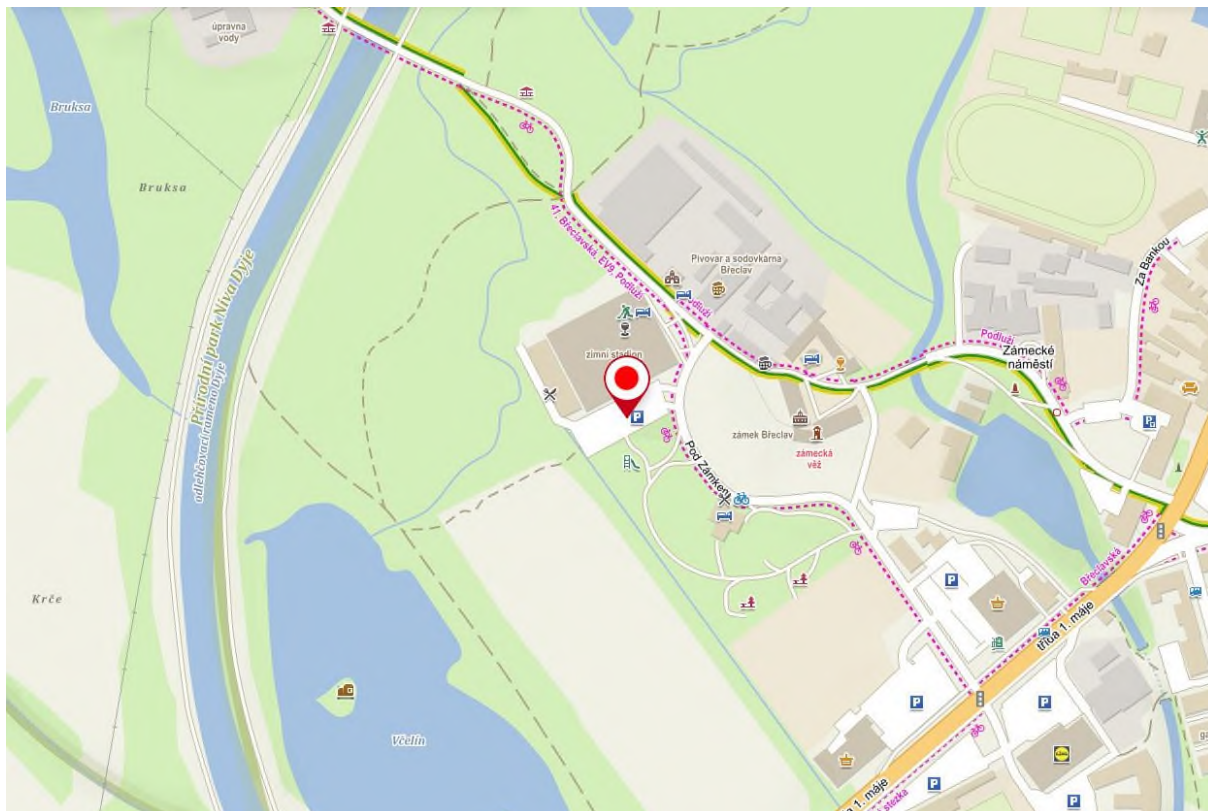

Hlasování u všech níže uvedených stanovišť bude probíhat ve středu 11.1.2023 (v případě konání II. kola volby prezidenta 25.1.2023) od 8:00 hod do 17:00 hod.

Okres Brno-město

Lokalita v areálu brněnského výstaviště – vjezd bránou č. 4 z ulice Křížkovského

GPS: 49.185681N, 16.581584E

Okres Brno-venkov

Lokalita v areálu brněnského výstaviště – vjezd bránou č. 4 z ulice Křížkovského

GPS: 49.185850N, 16.581885E

Okres Blansko

Blansko, parkoviště na Sportovním ostrově Ludvíka Daňka na konci ulice Mlýnská, za mostem vpravo, směrem k basebalovému hřišti.

GPS: 49.3660347N, 16.6369667E

Okres Břeclav

Parkoviště před Zimním stadionem Břeclav č.p. 2881

GPS: 48.7600178N, 16.8740939E

Okres Hodonín

Parkoviště u městského hřbitova, ul. Purkyňova, Hodonín

GPS: 48°51'46.0"N 17°09'09.9"E

Okres Vyškov

Vyškov, parkoviště nám. Čsl. armády u pivovaru (vedle Rotundy), vjezd a výjezd z ulice Československé armády proti bráně pivovaru.

GPS: 49.2764181N, 16.9987492E

Okres Znojmo

Znojmo, parkoviště u areálu Policie ČR, příjezd z ul. Pražská (u objektu Zdravotnické záchranné služby, Pražská 3872/59a, Znojmo)