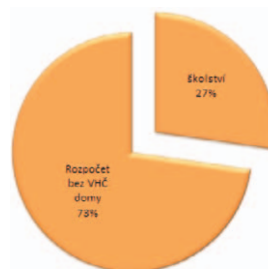

Podíl školství v rozpočtu MČ 2017

Břetislav Štefan, Váš starosta

Volby do Poslanecké sněmovny Parlamentu České republiky

Ve dnech 20. a 21. října 2017 proběhnou, v souladu se zákonem č. 247/1995 Sb., o volbách do Parlamentu České republiky a o změně a doplnění některých dalších zákonů, volby do Poslanecké sněmovny Parlamentu České republiky. Hlasování proběhne dne 20. 10. 2017 od 14.00 h do 22.00 h a dne 21. 10. 2017 od 8.00 h do 14.00 h.

Na území městské části Brno-Líšeň občané budou hlasovat v 19 volebních okrscích a to: okrsky 14001 až 14004 v ZŠ Masarova 11, okrsky 14005 až 14008 v ZŠ Horníkova 1, okrsek 14009 na radnici Jírova 2, okrsky 14010 až 14014 v ZŠ Novolíšeňská 10, okrsek 14015 až 14017 v ZŠ Holzova 1 a okrsky 14018 až 14019 v ZŠ Pohankova 5. Popis jednotlivých okrsků bude před volbami zveřejněn Oznámením o době a místě konání voleb na Úřední desce ÚMČ, na obvyklých místech naší městské části a na stránkách ÚMČ Brno-Líšeň na internetu www.brno-lisen.cz.

Právo volit do Poslanecké sněmovny Parlamentu České republiky má státní občan České republiky, který alespoň ve druhý den voleb dosáhl věku nejméně 18 let. Ve volebních okrscích městské části Brno-Líšeň budou volit voliči s trvalým pobytem v městské části Brno-Líšeň. Občané Líšně mohou volit i v jiných volebních okrscích na území České republiky, avšak na voličský průkaz. Dále mohou volit i mimo území České republiky a to ve zvláštních volebních okrscích zřizovaných při zastupitelských a konzulárních úřadech

České republiky podle podmínek uvedených v citovaném zákoně.

Voličské průkazy se budou vydávat na ÚMČ Brno-Líšeň v 1. poschodí, dv. č. 205 od 5. 10. 2017 do 18. 10. 2017, 16.00 h osobně nebo volič může požádat o vydání voličského průkazu, ode dne vyhlášení voleb, písemným podáním s ověřeným podpisem voliče doručeným na ÚMČ Brno-Líšeň nejpozději 7 dnů předem dnem voleb, tj. do 13. 10. 2017 do 16.00 h.

Volič může ze závažných, zejména zdravotních, důvodů požádat okrskovou komisi, (nebo předem i telefonicky na ÚMČ, tel. číslo 544 424 855) o možnost hlasovat i mimo hlasovací místnost do přenosné hlasovací schránky.

Oprávněnost k účasti ve volbách prokazují občané okrskové komisi platným průkazem totožnosti (občanský průkaz, cestovní, diplomatický nebo služební pas, cestovní průkaz).

Hlasovací lístky budou dodány voličům nejpozději 3 dny předem dnem voleb (dne 17. 10. 2017 – úterý, § 38 odst. 4 zákona).

Zveme všechny oprávněné občany k volbám a přejeme nám všem, abychom zvolili svoje zástupce, kteří budou prospěšní Jihomoravskému kraji a občanům města Brna, městské části Brno-Líšeň i celé České republice.

*Rážena Dračková
technicko-organizační pracovník ÚMČ Brno-Líšeň pro volby*

Úřad městské části Brno-Líšeň přijme do pracovního poměru na dobu určitou (zástup za rodičovskou dovolenou) stavebního technika.