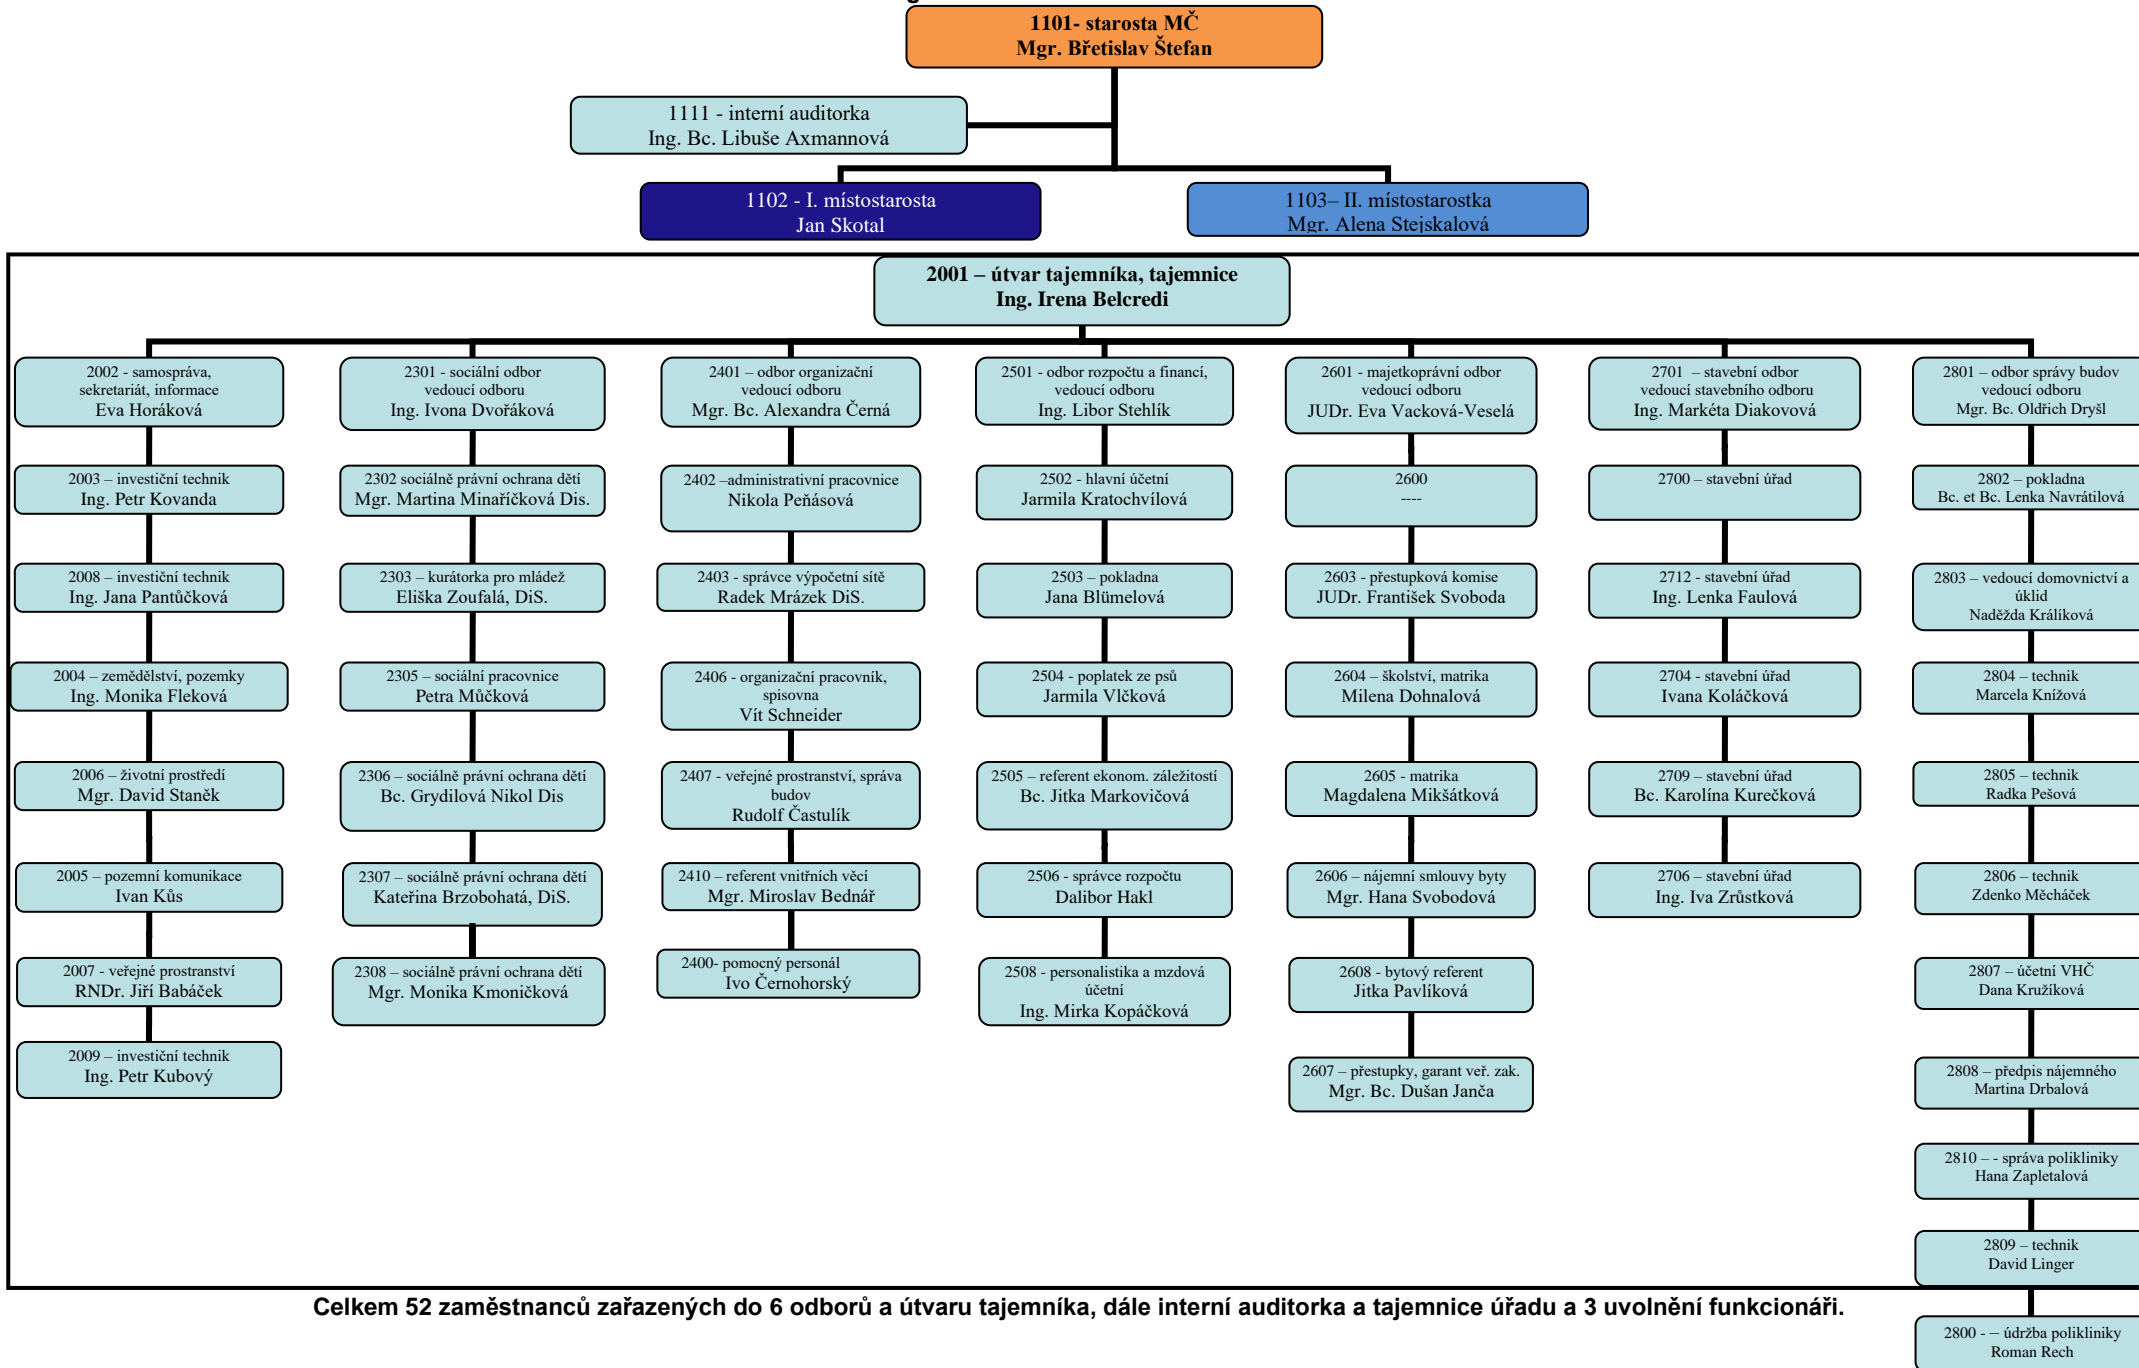

Organizační schéma ÚMČ Brno-Líšeň

Celkem 52 zaměstnanců zařazených do 6 odborů a útvaru tajemníka, dále interní auditorka a tajemnice úřadu a 3 uvolnění funkcionáři.